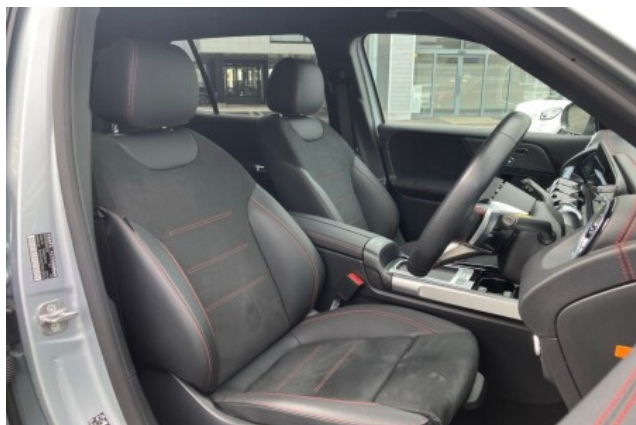

видимым характеристикам автомобиль имеет 5-дверную компоновку.

Характеристики:

ID: HVD-590

Цена: 39500.00 EUR

Цвет интерьера: Черный

Кол-во сидений: 7

Сторона руля: Правый

Состояние: Бывший в употреблении

Кол-во владельцев: 1

🕒 9000 km

🌐 2WD

🔌 Электро

⚙️ АКПП

🚗 SUV